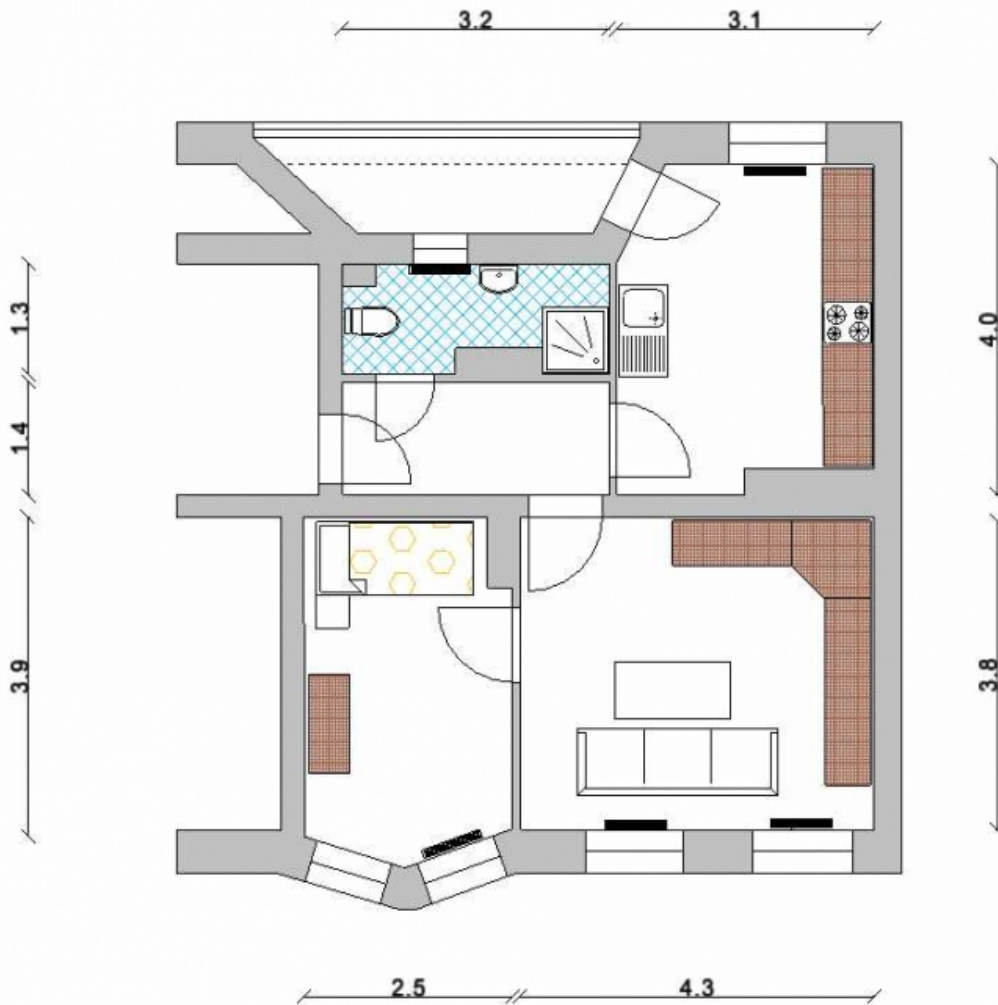

EXPOSÉ

Wittenberger Wohnungsbaugesellschaft mbH | Sternstraße 4 | 06886 Lutherstadt Wittenberg

Objektnummer
Etage

1042/254/302, Berliner Straße 25d, 06886 Lutherstadt Wittenberg
3.Etage, rechts

Die Maßangaben erfolgen vorbehaltlich
etwajger Abweichungen beim örtlichen
Aufmaß. Schadensersatzforderungen
sind grundsätzlich ausgeschlossen.