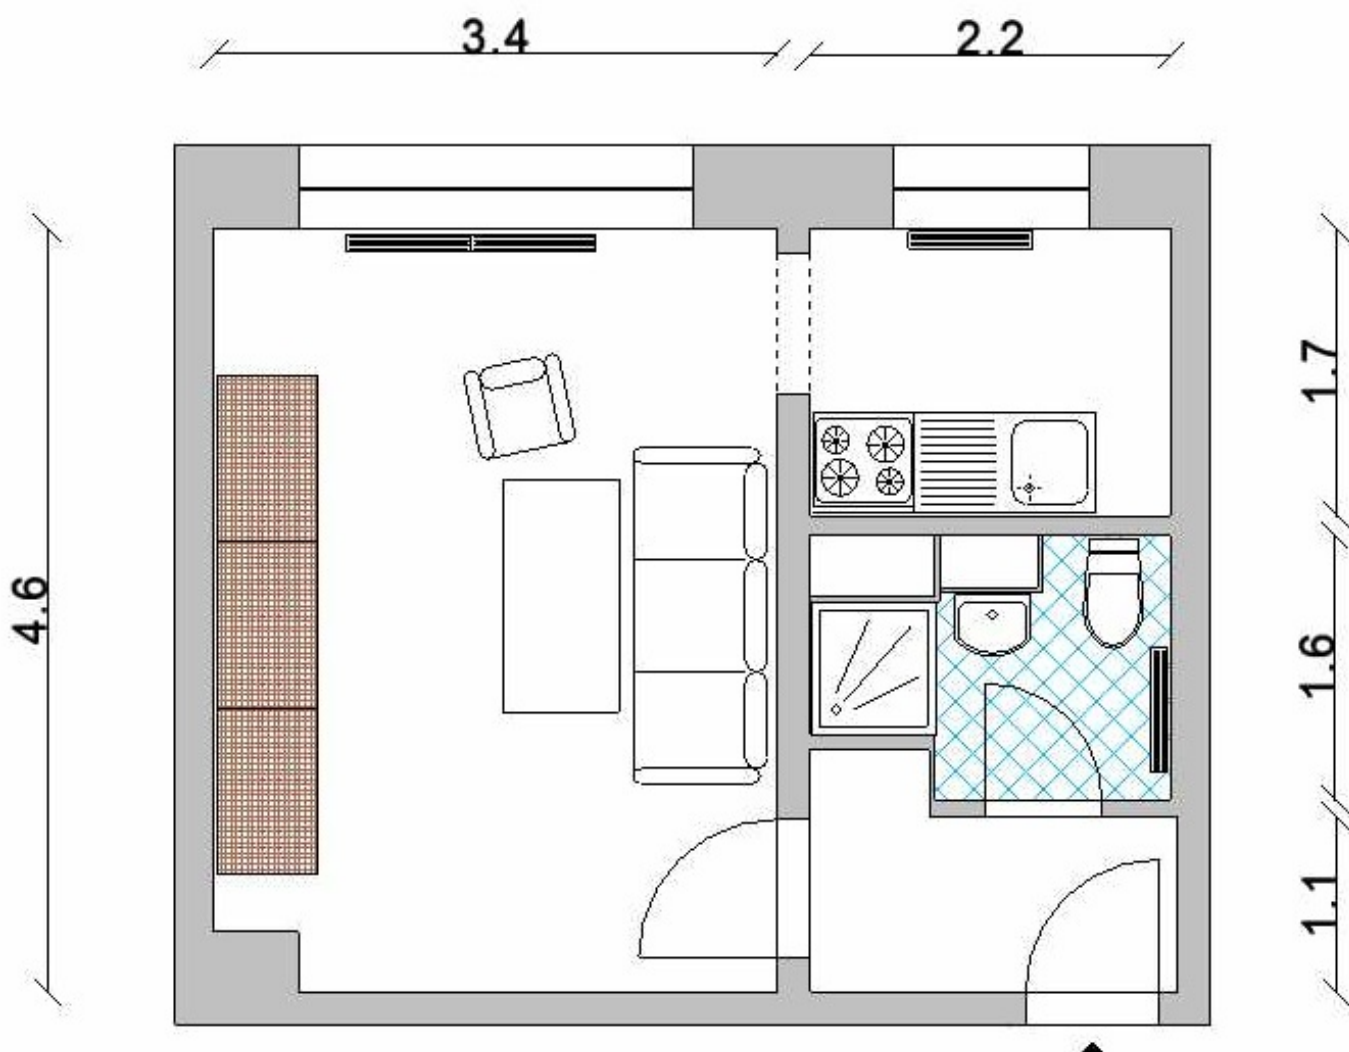

EXPOSÉ

Wittenberger Wohnungsbaugesellschaft mbH | Sternstraße 4 | 06886 Lutherstadt Wittenberg

Objektnummer
Etage

1072/293/502, Berliner Straße 29c, 06886 Lutherstadt Wittenberg
5.Etage, mitte

Die Maßangaben erfolgen vorbehaltlich etwaiger Abweichungen beim örtlichen Aufmaß. Schadensersatzforderungen sind grundsätzlich ausgeschlossen.