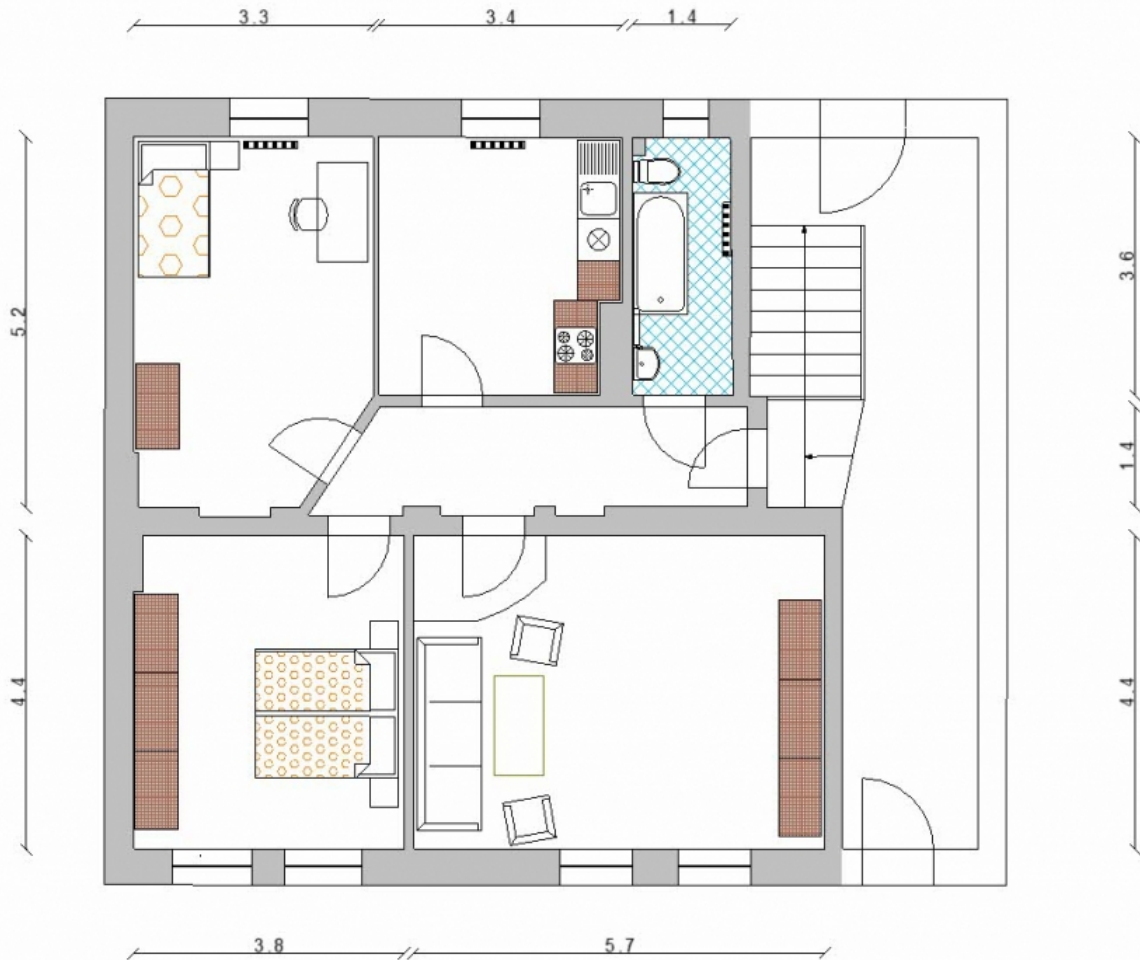

EXPOSÉ

Wittenberger Wohnungsbaugesellschaft mbH | Sternstraße 4 | 06886 Lutherstadt Wittenberg

Objektnummer
Etage

1196/2450/101, Dessauer Straße 245, 06886 Lutherstadt Wittenberg
1.Etage, links

Für die Richtigkeit der Angaben wird keine Gewähr übernommen. Sie dienen lediglich zur ersten Information, erheben keinen Anspruch auf Richtigkeit oder Vollständigkeit und müssen bei weiterem Interesse präzisiert werden. Alle Angaben, Preise, Reservierungen gelten als unverbindliches Angebot solange Ihnen kein ausdrückliches und verbindliches Vertragsangebot überreicht wurde und stellen keine Grundlage für Rechtsansprüche dar.