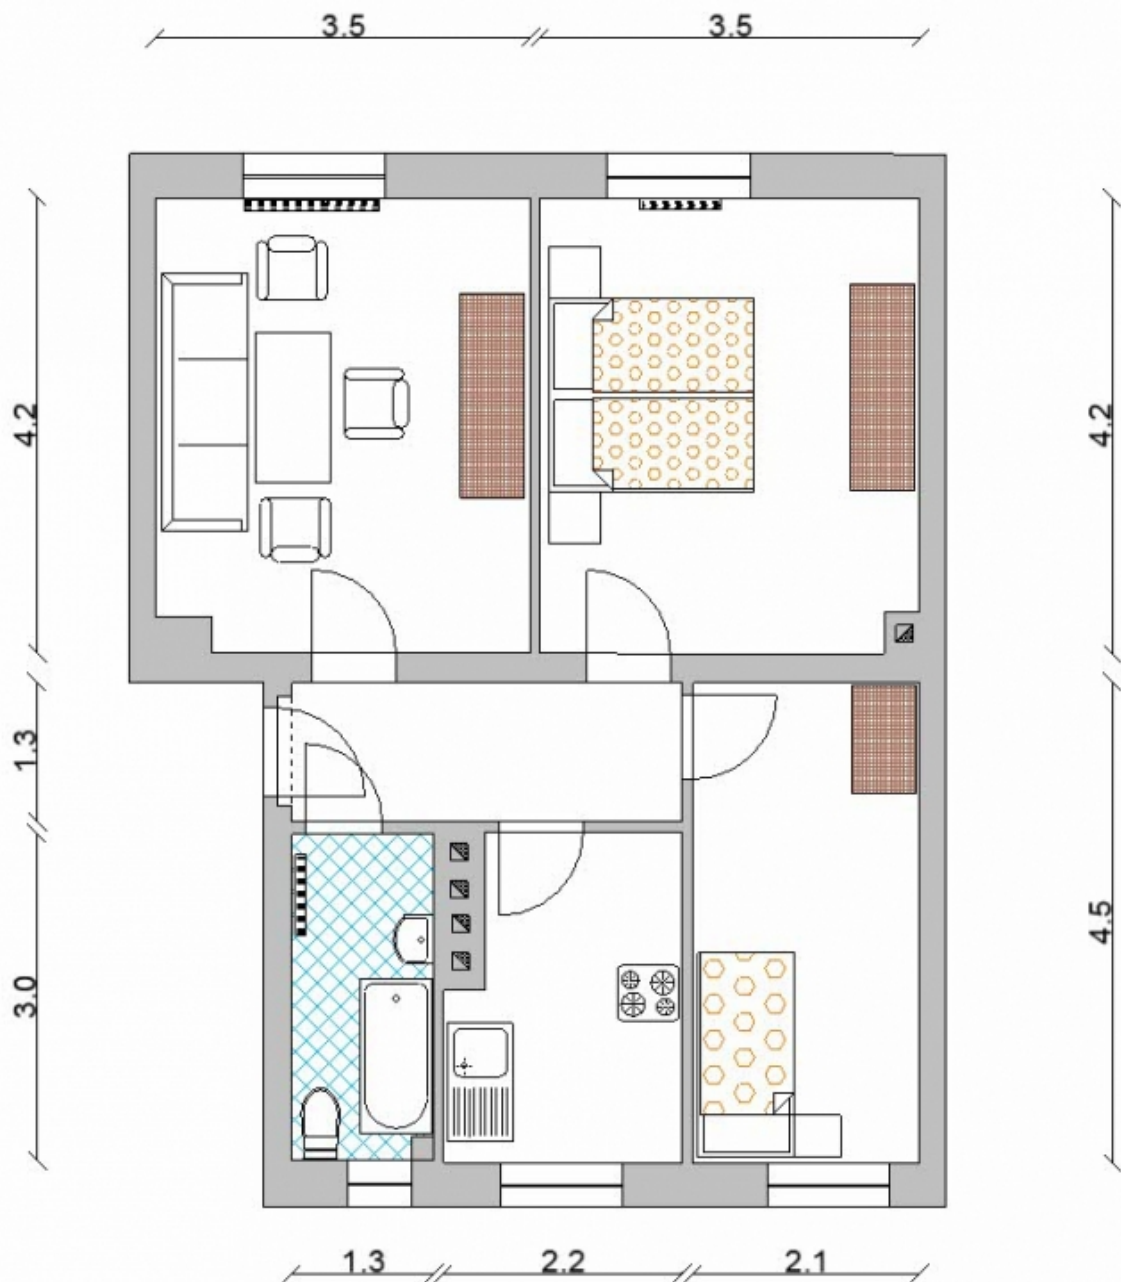

EXPOSÉ

Wittenberger Wohnungsbaugesellschaft mbH | Sternstraße 4 | 06886 Lutherstadt Wittenberg

Objektnummer
Etage

1310/760/303, Falkstraße 76, 06886 Lutherstadt Wittenberg
3.Etage, rechts

Für die Richtigkeit der Angaben wird keine Gewähr übernommen. Sie dienen lediglich zur ersten Information, erheben keinen Anspruch auf Richtigkeit oder Vollständigkeit und müssen bei weiterem Interesse präzisiert werden. Alle Angaben, Preise, Reservierungen gelten als unverbindliches Angebot solange Ihnen kein ausdrückliches und verbindliches Vertragsangebot überreicht wurde und stellen keine Grundlage für Rechtsansprüche dar.