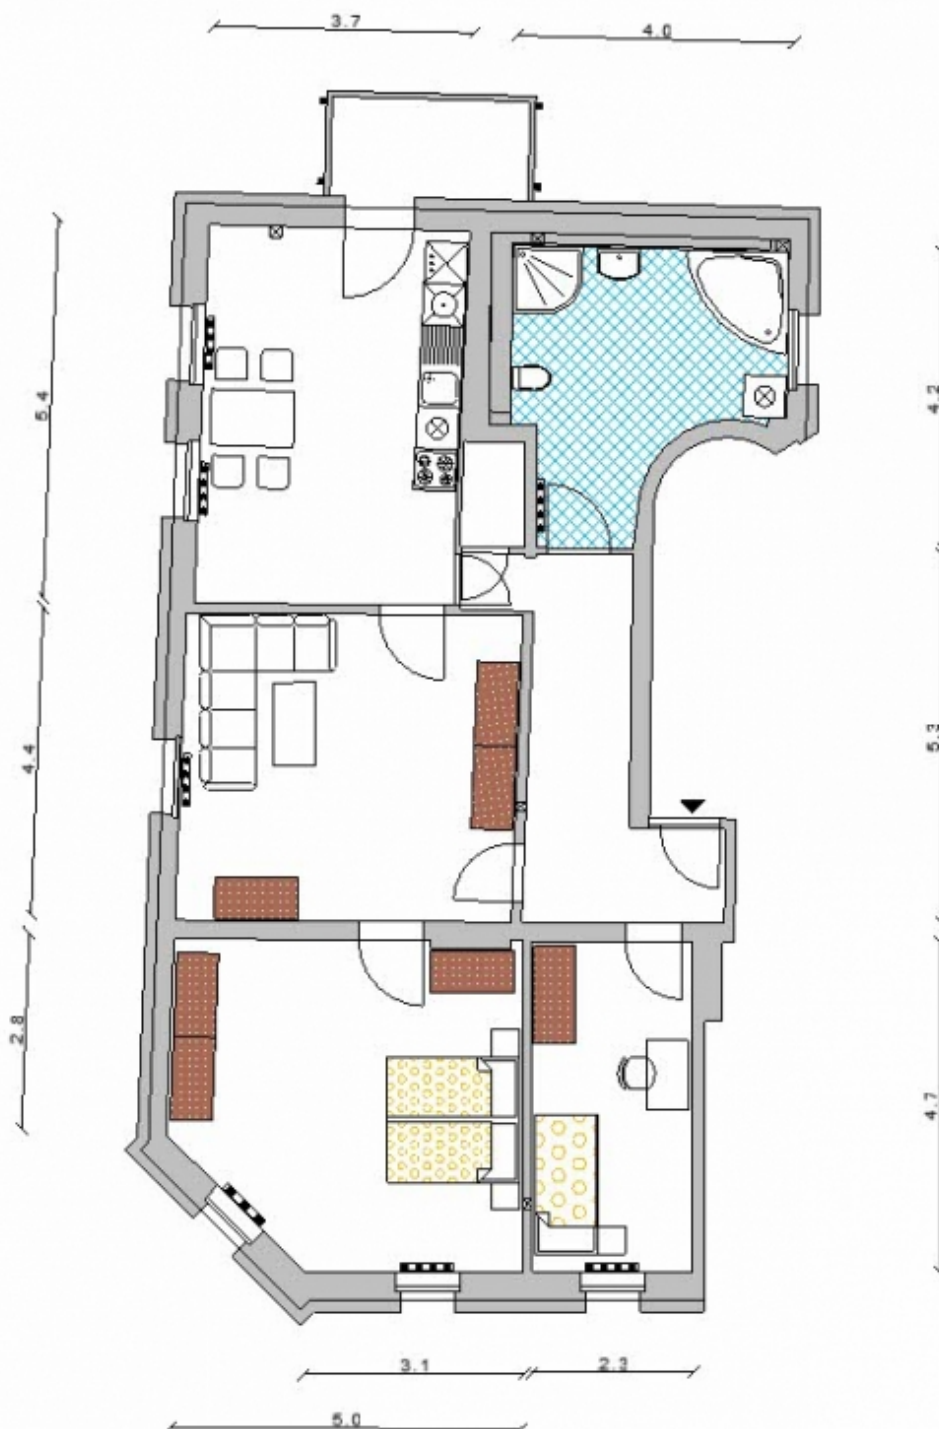

EXPOSÉ

Wittenberger Wohnungsbaugesellschaft mbH | Sternstraße 4 | 06886 Lutherstadt Wittenberg

Objektnummer
Etage

1313/790/401, Falkstraße 79, 06886 Lutherstadt Wittenberg
4.Etage, links

Für die Richtigkeit der Angaben wird keine Gewähr übernommen. Sie dienen lediglich zur ersten Information, erheben keinen Anspruch auf Richtigkeit oder Vollständigkeit und müssen bei weiterem Interesse präzisiert werden. Alle Angaben, Preise, Reservierungen gelten als unverbindliches Angebot solange Ihnen kein ausdrückliches und verbindliches Vertragsangebot überreicht wurde und stellen keine Grundlage für Rechtsansprüche dar.