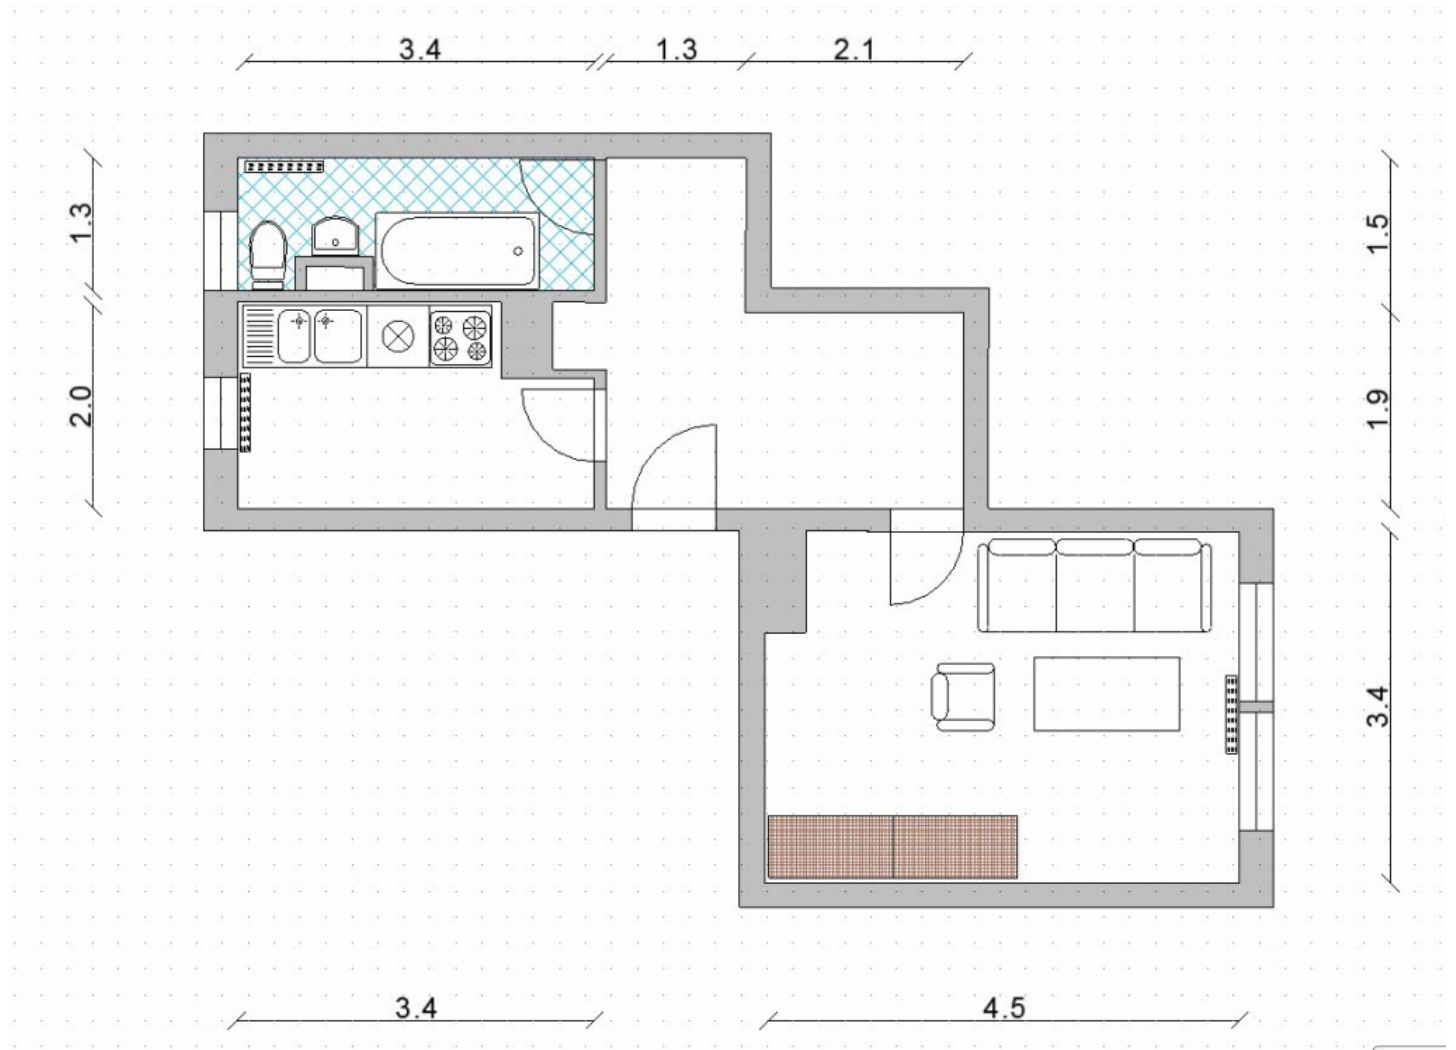

EXPOSÉ

Wittenberger Wohnungsbaugesellschaft mbH | Sternstraße 4 | 06886 Lutherstadt Wittenberg

Objektnummer
Etage

1373/11/401, Gaststraße 1 a, 06886 Lutherstadt Wittenberg
4.Etage, links

Für die Richtigkeit der Angaben wird keine Gewähr übernommen. Sie dienen lediglich zur ersten Information, erheben keinen Anspruch auf Richtigkeit oder Vollständigkeit und müssen bei weiterem Interesse präzisiert werden. Alle Angaben, Preise, Reservierungen gelten als unverbindliches Angebot solange Ihnen kein ausdrückliches und verbindliches Vertragsangebot überreicht wurde und stellen keine Grundlage für Rechtsansprüche dar.