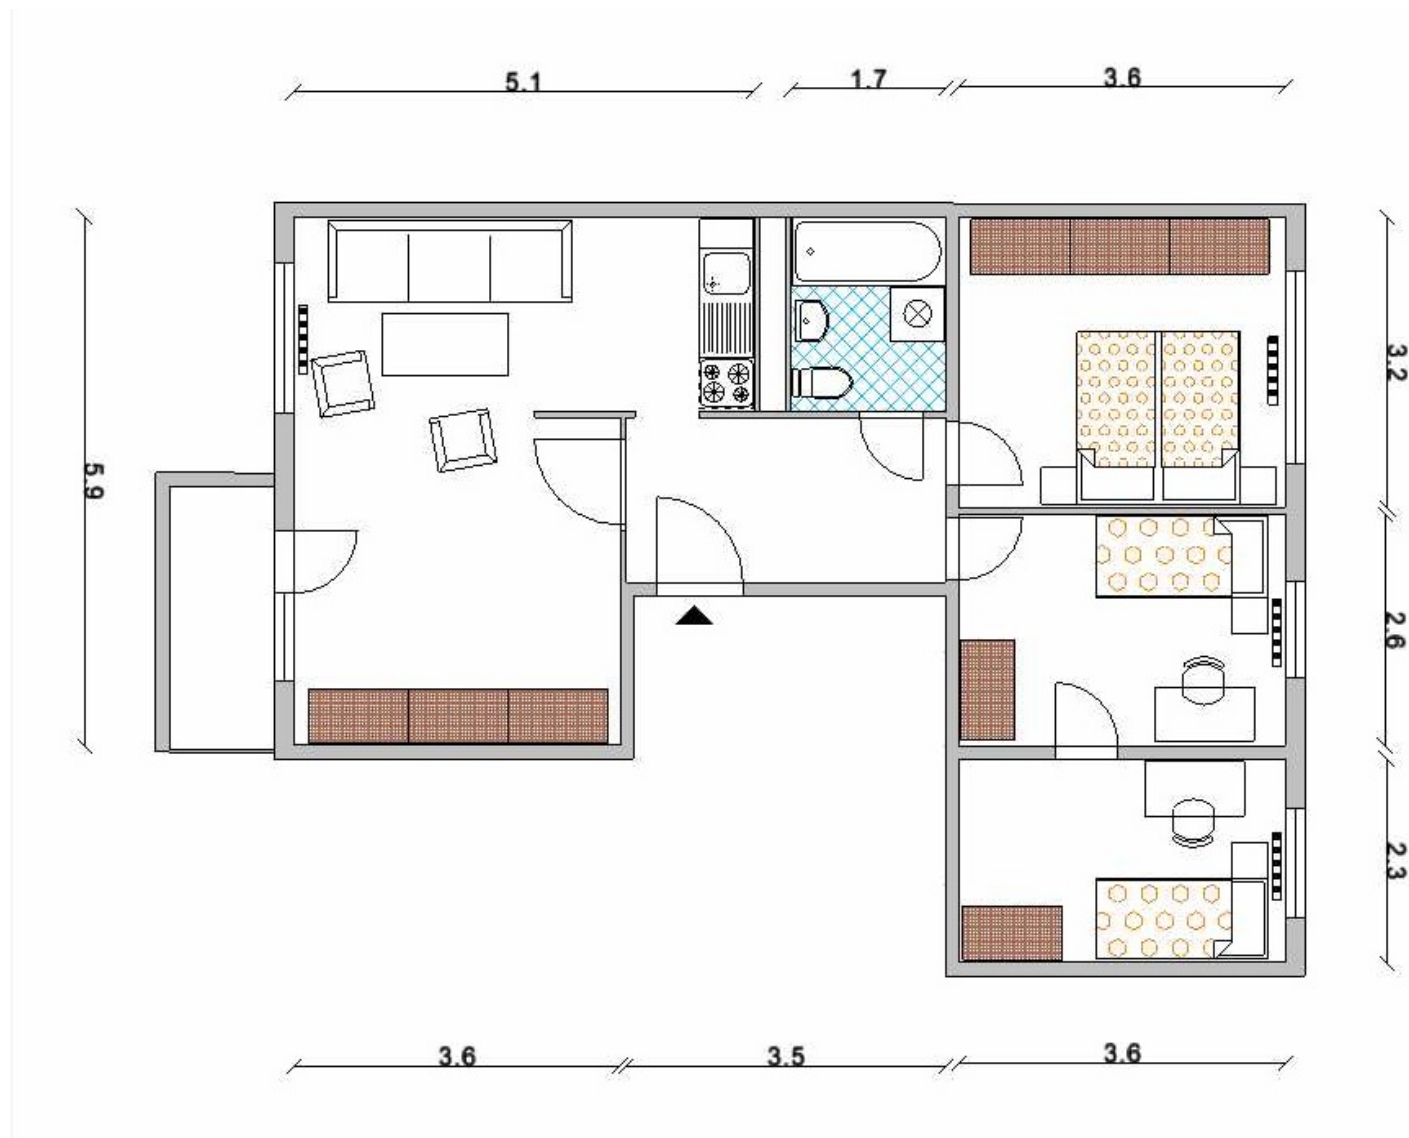

EXPOSÉ

Wittenberger Wohnungsbaugesellschaft mbH | Sternstraße 4 | 06886 Lutherstadt Wittenberg

Objektnummer
Etage

1573/140/301, Kreuzstraße 14, 06886 Lutherstadt Wittenberg
3.Etage, links

Für die Richtigkeit der Angaben wird keine Gewähr übernommen. Sie dienen lediglich zur ersten Information, erheben keinen Anspruch auf Richtigkeit oder Vollständigkeit und müssen bei weiterem Interesse präzisiert werden. Alle Angaben, Preise, Reservierungen gelten als unverbindliches Angebot solange Ihnen kein ausdrückliches und verbindliches Vertragsangebot überreicht wurde und stellen keine Grundlage für Rechtsansprüche dar.