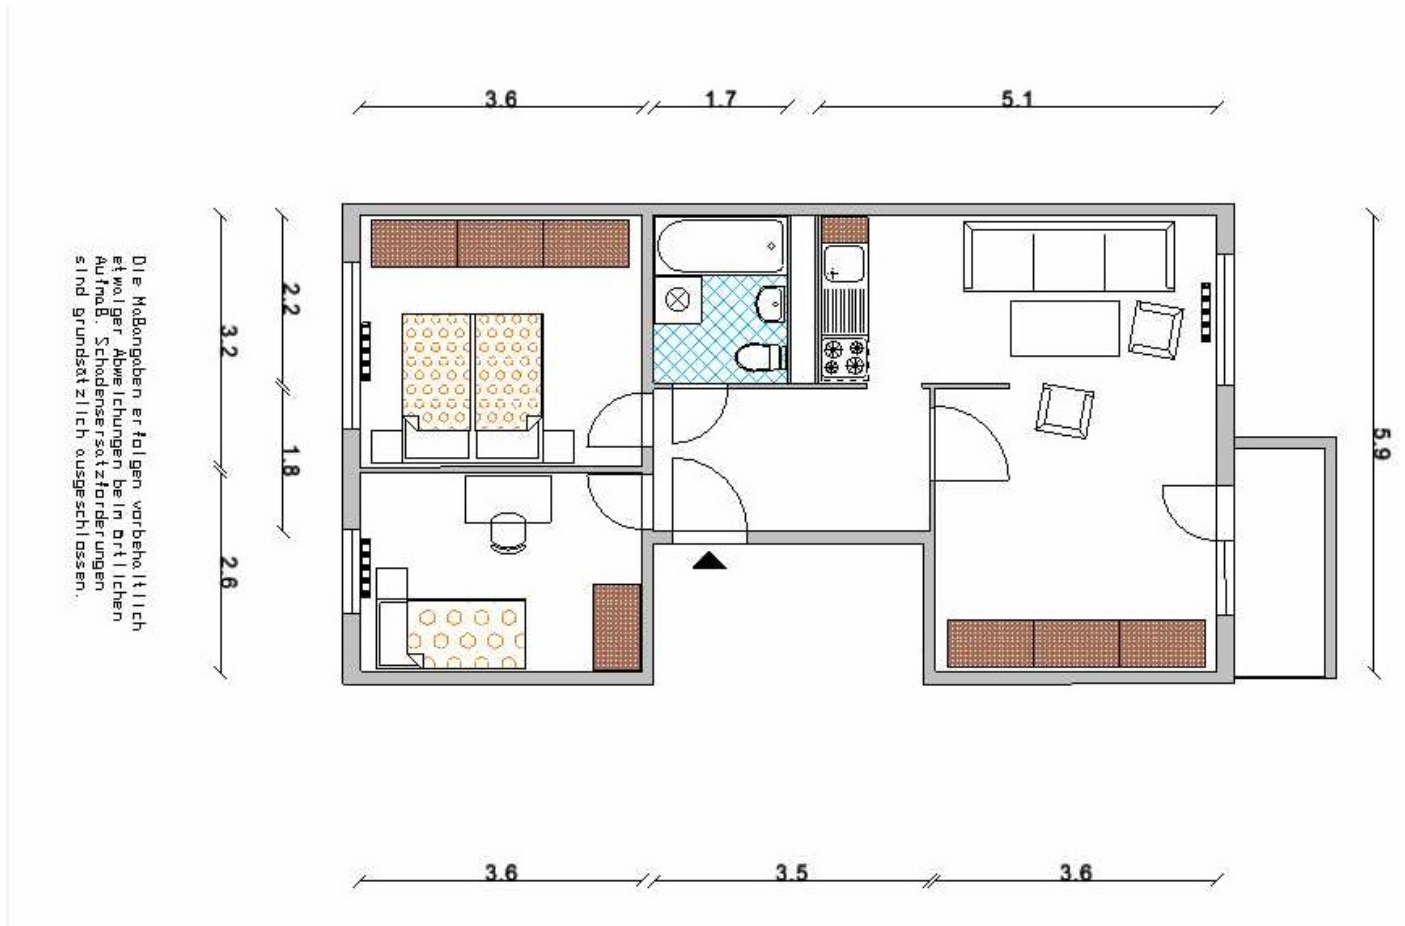

# EXPOSÉ

Wittenberger Wohnungsbaugesellschaft mbH | Sternstraße 4 | 06886 Lutherstadt Wittenberg

Objektnummer  
Etage

1574/260/301, Kreuzstraße 26, 06886 Lutherstadt Wittenberg  
3.Etage, links

Die Maßangaben erfolgen vorbehaltlich etwaiger Abweichungen bei örtlichen Aufmaß. Schadensersatzforderungen sind grundsätzlich ausgeschlossen.