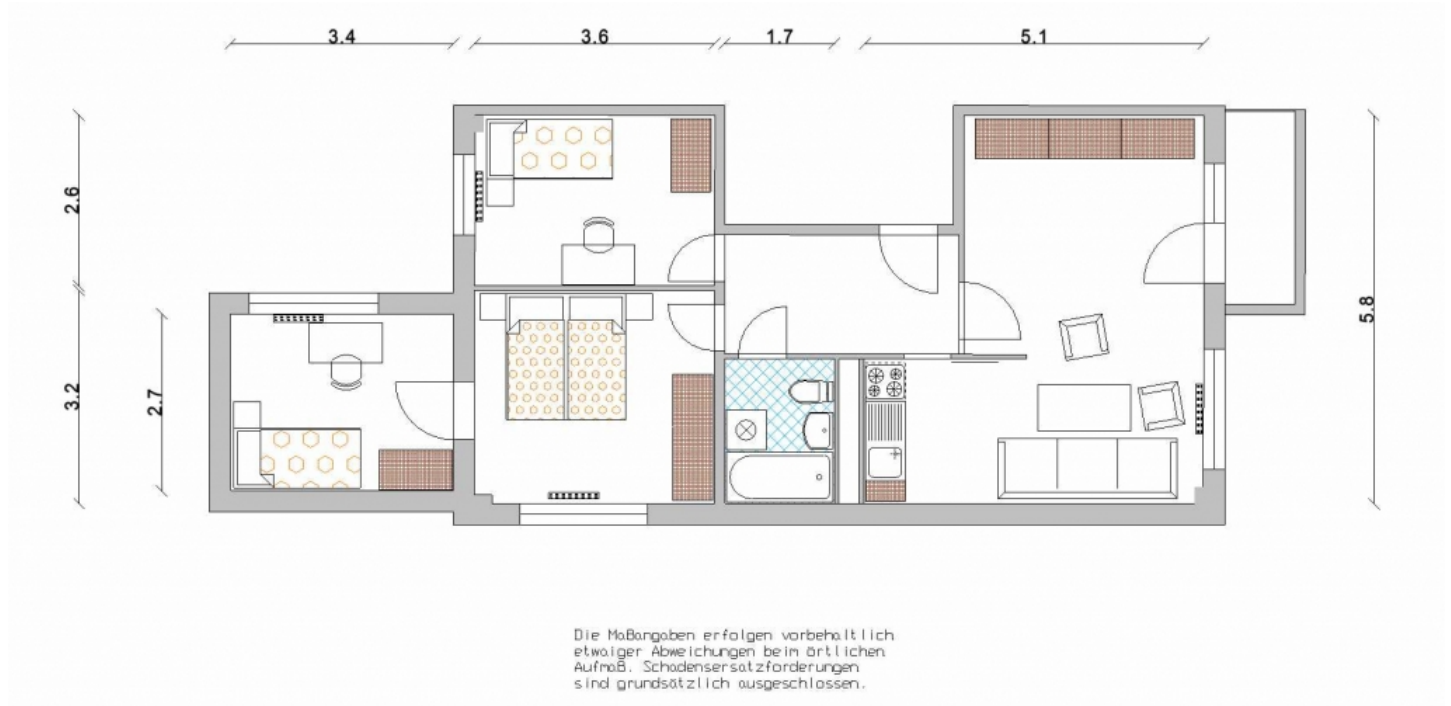

EXPOSÉ

Wittenberger Wohnungsbaugesellschaft mbH | Sternstraße 4 | 06886 Lutherstadt Wittenberg

Objektnummer
Etage

1579/200/501, Lerchenbergstraße 20, 06886 Lutherstadt Wittenberg
5.Etage, links

Für die Richtigkeit der Angaben wird keine Gewähr übernommen. Sie dienen lediglich zur ersten Information, erheben keinen Anspruch auf Richtigkeit oder Vollständigkeit und müssen bei weiterem Interesse präzisiert werden. Alle Angaben, Preise, Reservierungen gelten als unverbindliches Angebot solange Ihnen kein ausdrückliches und verbindliches Vertragsangebot überreicht wurde und stellen keine Grundlage für Rechtsansprüche dar.