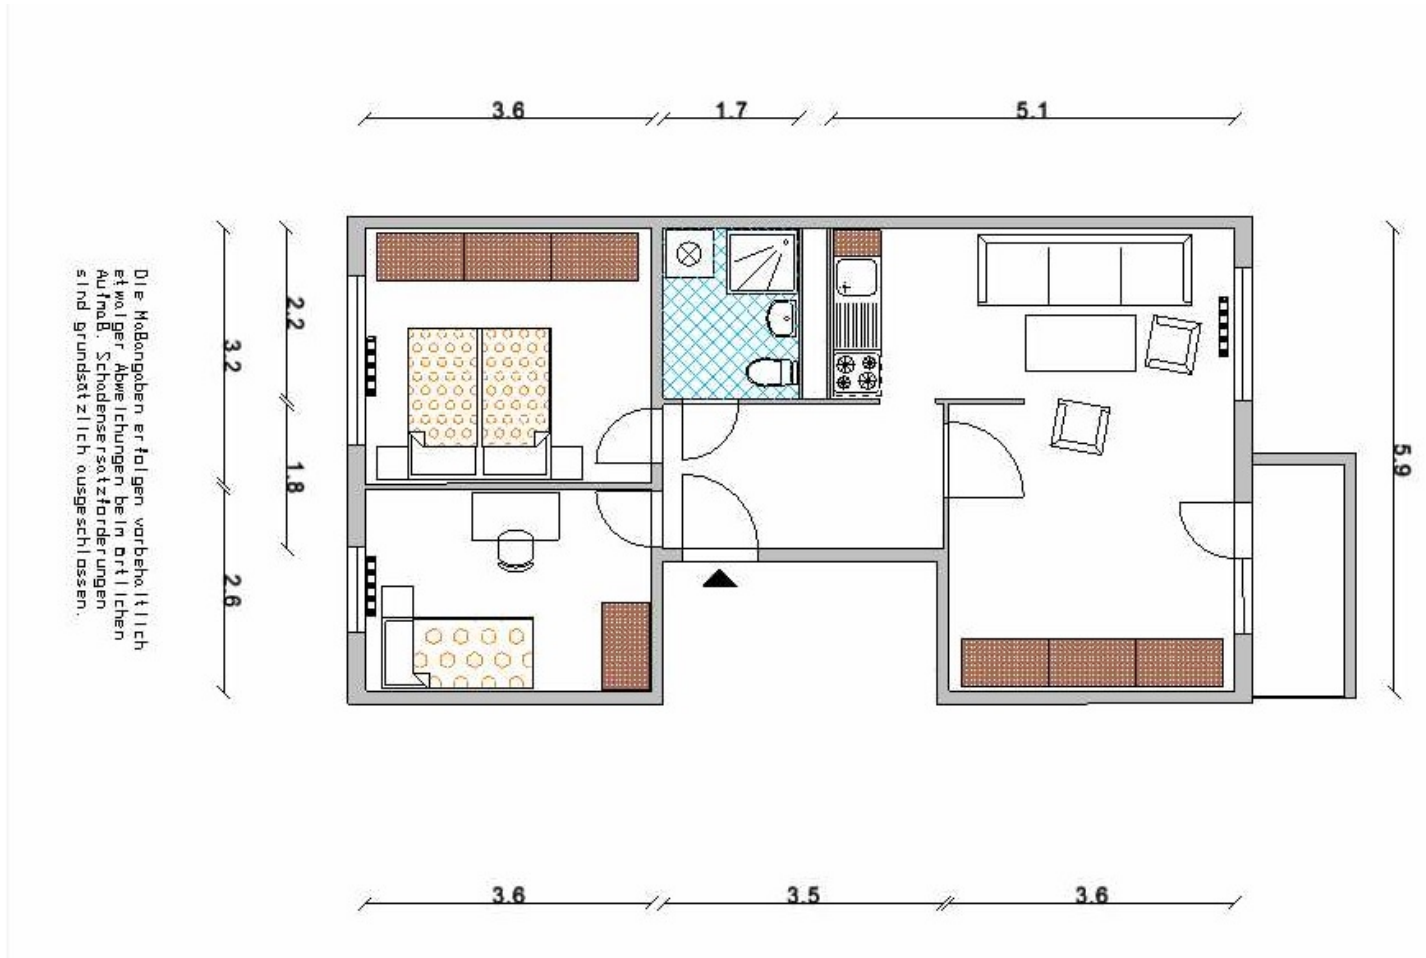

EXPOSÉ

Wittenberger Wohnungsbaugesellschaft mbH | Sternstraße 4 | 06886 Lutherstadt Wittenberg

Objektnummer
Etage

1582/530/401, Lerchenbergstraße 53, 06886 Lutherstadt Wittenberg
4.Etage, links

Für die Richtigkeit der Angaben wird keine Gewähr übernommen. Sie dienen lediglich zur ersten Information, erheben keinen Anspruch auf Richtigkeit oder Vollständigkeit und müssen bei weiterem Interesse präzisiert werden. Alle Angaben, Preise, Reservierungen gelten als unverbindliches Angebot solange Ihnen kein ausdrückliches und verbindliches Vertragsangebot überreicht wurde und stellen keine Grundlage für Rechtsansprüche dar.