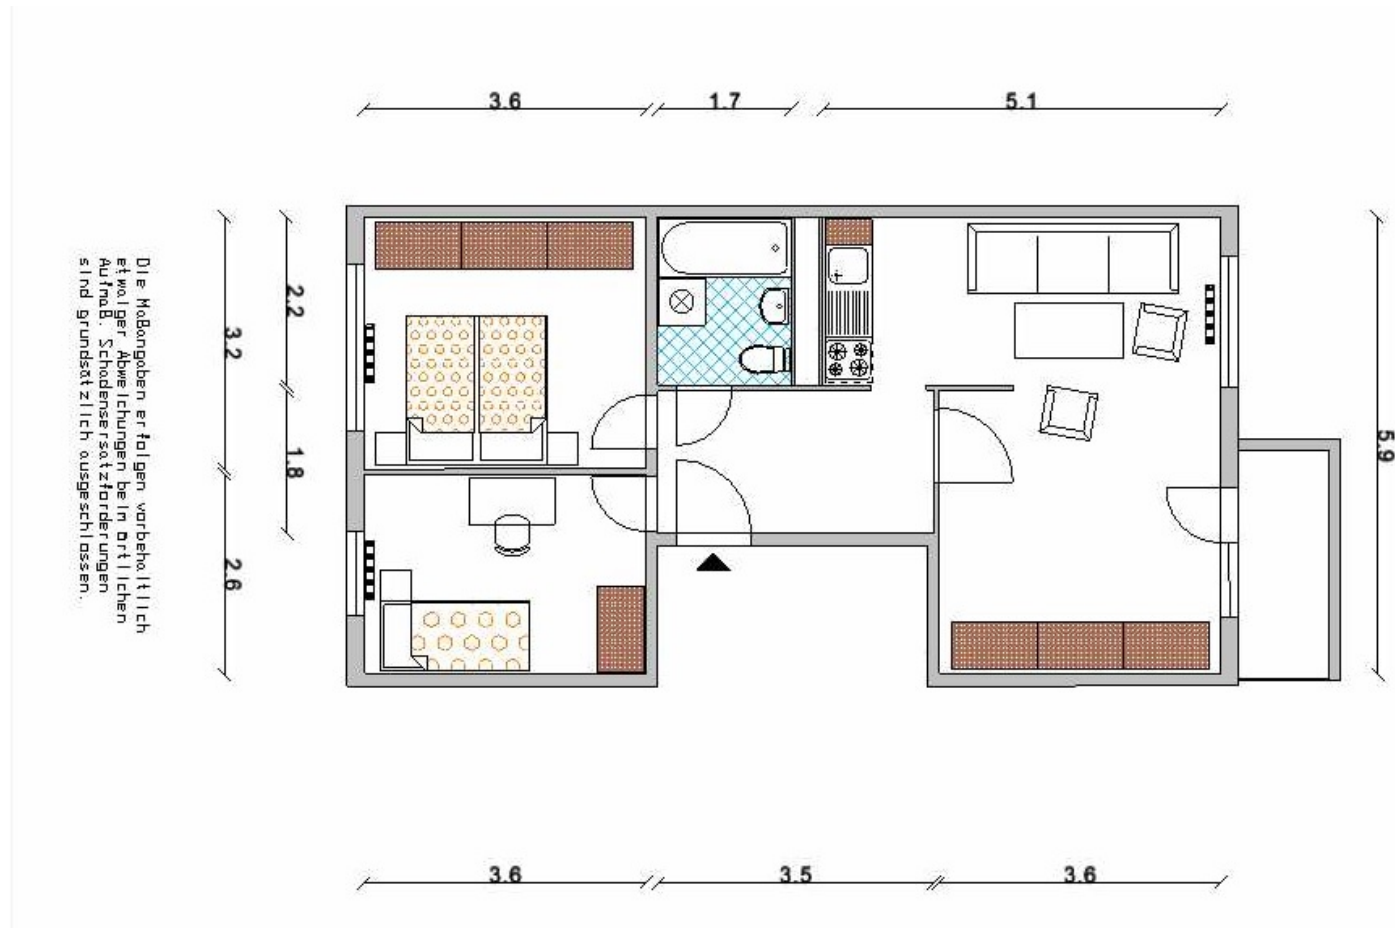

EXPOSÉ

Wittenberger Wohnungsbaugesellschaft mbH | Sternstraße 4 | 06886 Lutherstadt Wittenberg

Objektnummer
Etage

1585/960/402, Lerchenbergstraße 96, 06886 Lutherstadt Wittenberg
4.Etage, rechts

Für die Richtigkeit der Angaben wird keine Gewähr übernommen. Sie dienen lediglich zur ersten Information, erheben keinen Anspruch auf Richtigkeit oder Vollständigkeit und müssen bei weiterem Interesse präzisiert werden. Alle Angaben, Preise, Reservierungen gelten als unverbindliches Angebot solange Ihnen kein ausdrückliches und verbindliches Vertragsangebot überreicht wurde und stellen keine Grundlage für Rechtsansprüche dar.