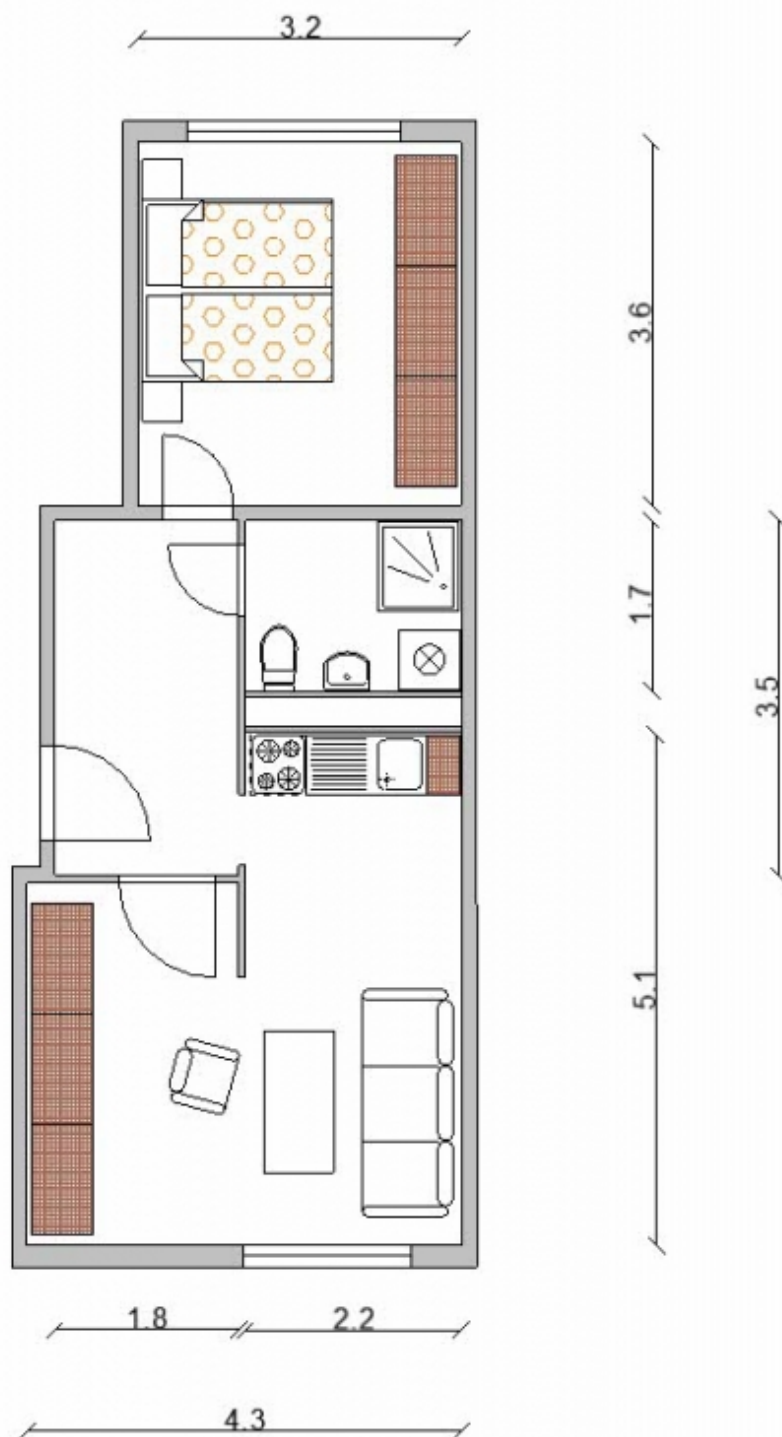

EXPOSÉ

Wittenberger Wohnungsbaugesellschaft mbH | Sternstraße 4 | 06886 Lutherstadt Wittenberg

Objektnummer
Etage

1585/980/102, Lerchenbergstraße 98, 06886 Lutherstadt Wittenberg
1.Etage, rechts

Für die Richtigkeit der Angaben wird keine Gewähr übernommen. Sie dienen lediglich zur ersten Information, erheben keinen Anspruch auf Richtigkeit oder Vollständigkeit und müssen bei weiterem Interesse präzisiert werden. Alle Angaben, Preise, Reservierungen gelten als unverbindliches Angebot solange Ihnen kein ausdrückliches und verbindliches Vertragsangebot überreicht wurde und stellen keine Grundlage für Rechtsansprüche dar.