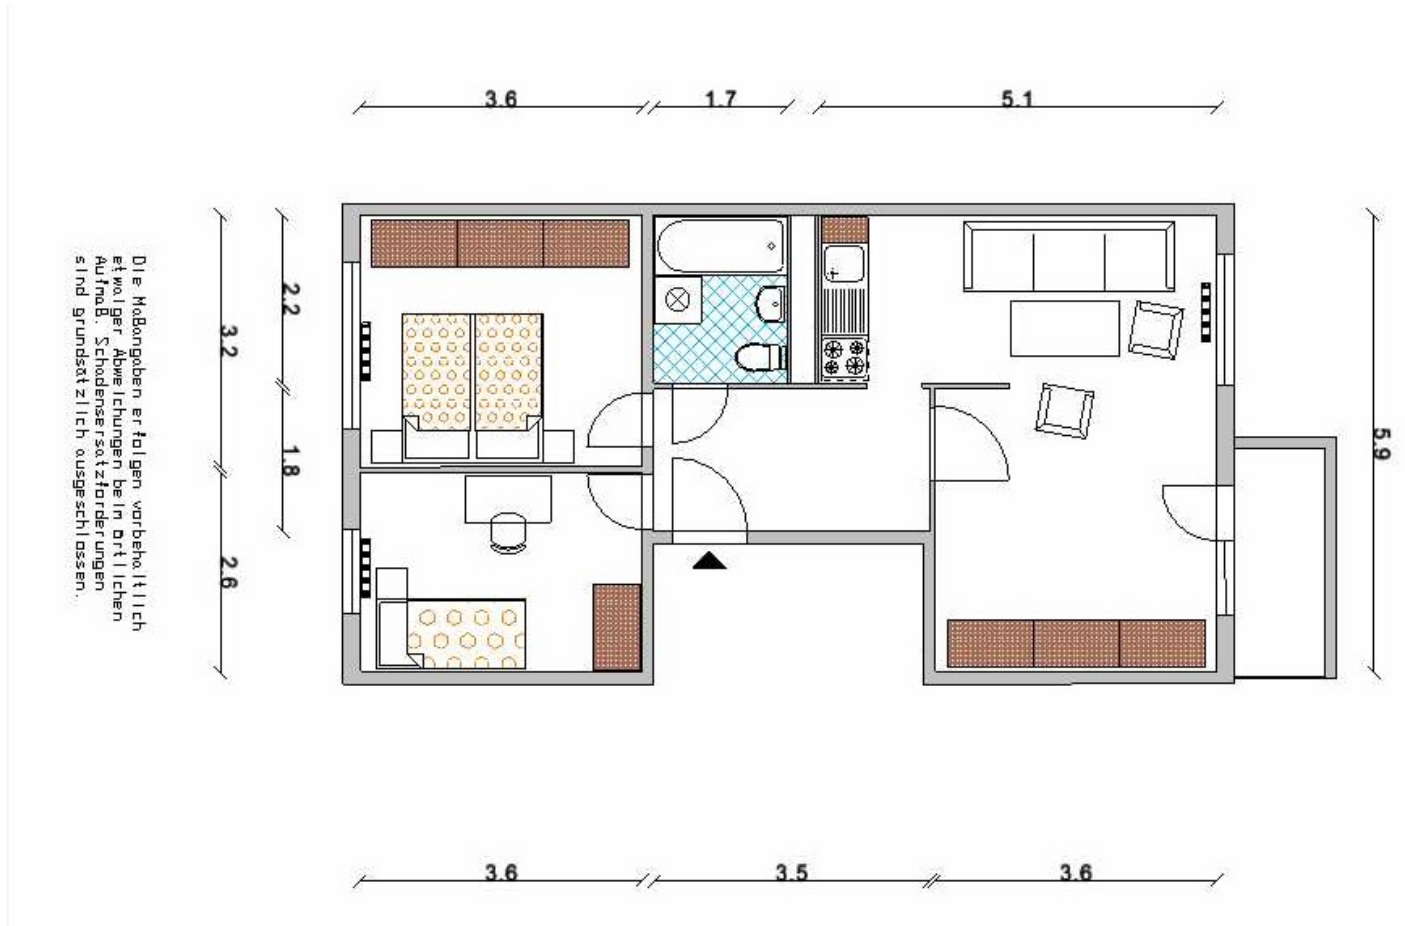

EXPOSÉ

Wittenberger Wohnungsbaugesellschaft mbH | Sternstraße 4 | 06886 Lutherstadt Wittenberg

Objektnummer
Etage

1585/1030/502, Lerchenbergstraße 103, 06886 Lutherstadt Wittenberg
5.Etage, rechts

Für die Richtigkeit der Angaben wird keine Gewähr übernommen. Sie dienen lediglich zur ersten Information, erheben keinen Anspruch auf Richtigkeit oder Vollständigkeit und müssen bei weiterem Interesse präzisiert werden. Alle Angaben, Preise, Reservierungen gelten als unverbindliches Angebot solange Ihnen kein ausdrückliches und verbindliches Vertragsangebot überreicht wurde und stellen keine Grundlage für Rechtsansprüche dar.