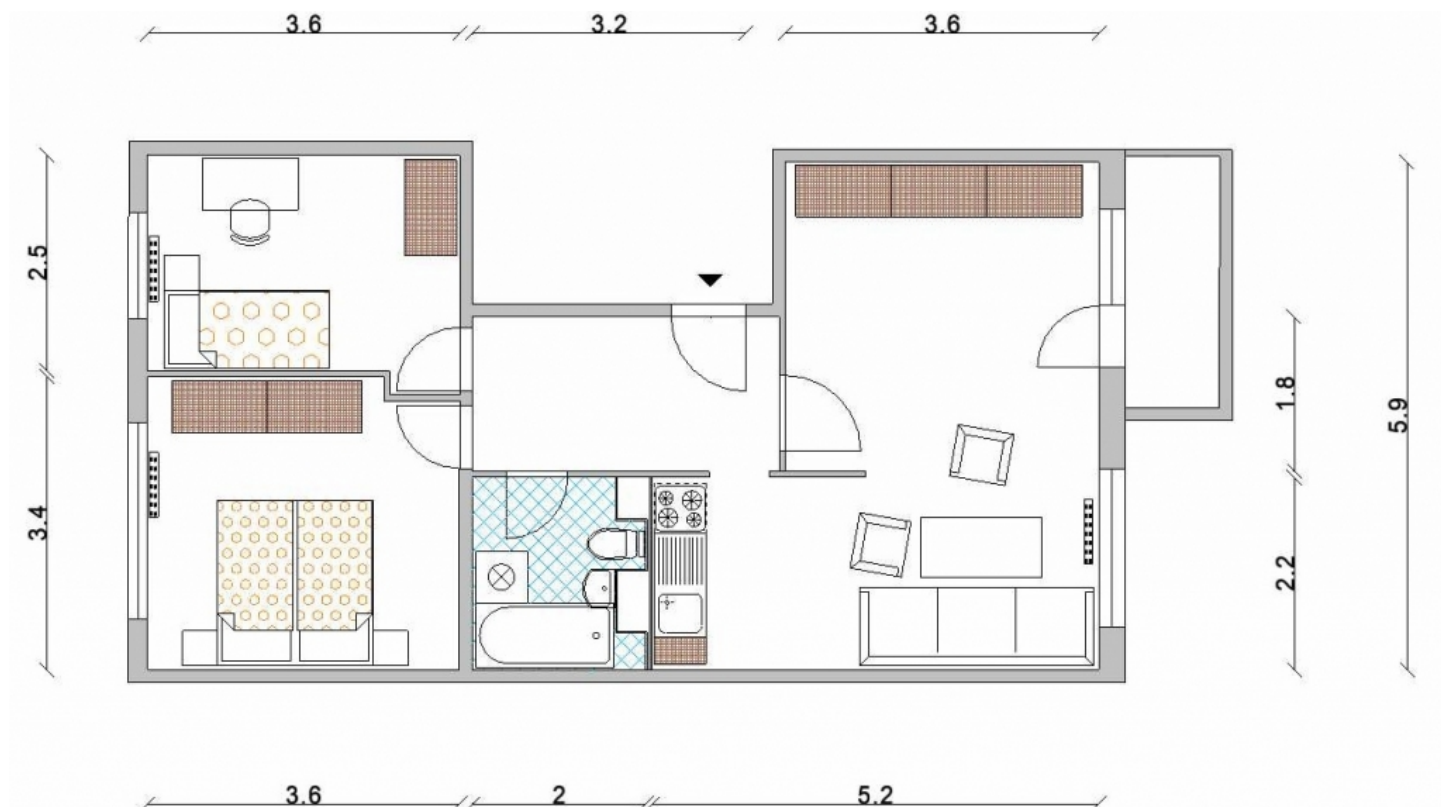

# EXPOSÉ

Wittenberger Wohnungsbaugesellschaft mbH | Sternstraße 4 | 06886 Lutherstadt Wittenberg

Objektnummer **1586/1060/302, Lerchenbergstraße 106, 06886 Lutherstadt Wittenberg**  
Etage **3.Etage, rechts**

Die Maßangaben erfolgen vorbehaltlich etwaiger Abweichungen beim örtlichen Aufmaß. Schadensersatzforderungen sind grundsätzlich ausgeschlossen.