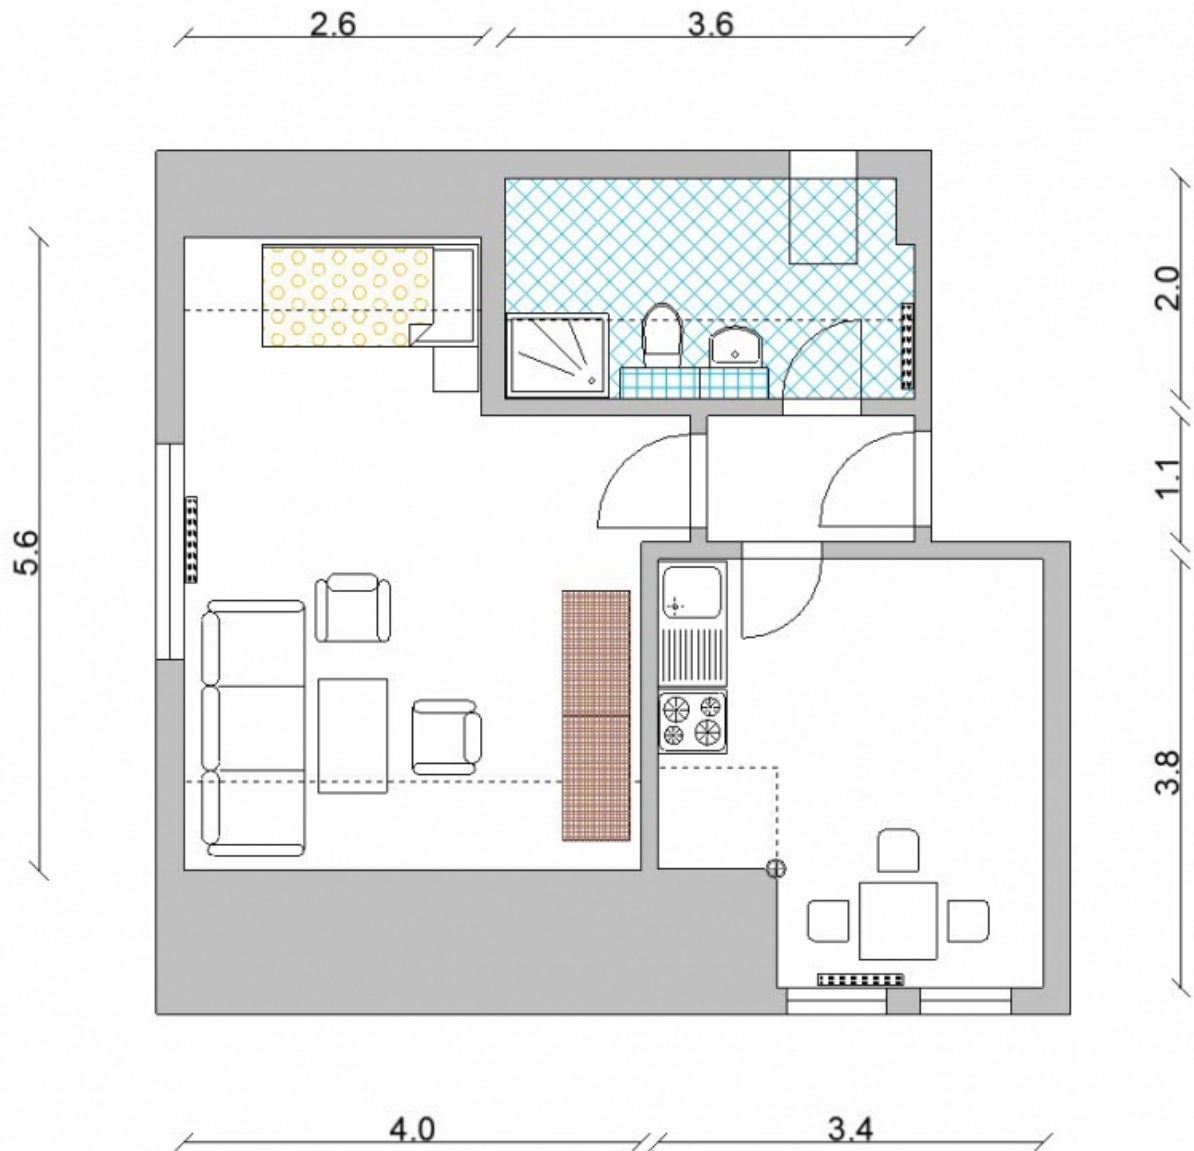

# EXPOSÉ

Wittenberger Wohnungsbaugesellschaft mbH | Sternstraße 4 | 06886 Lutherstadt Wittenberg

Objektnummer  
Etage

1729/450/401, Ringstraße 45, 06886 Lutherstadt Wittenberg  
4.Etage, links

Für die Richtigkeit der Angaben wird keine Gewähr übernommen. Sie dienen lediglich zur ersten Information, erheben keinen Anspruch auf Richtigkeit oder Vollständigkeit und müssen bei weiterem Interesse präzisiert werden. Alle Angaben, Preise, Reservierungen gelten als unverbindliches Angebot solange Ihnen kein ausdrückliches und verbindliches Vertragsangebot überreicht wurde und stellen keine Grundlage für Rechtsansprüche dar.