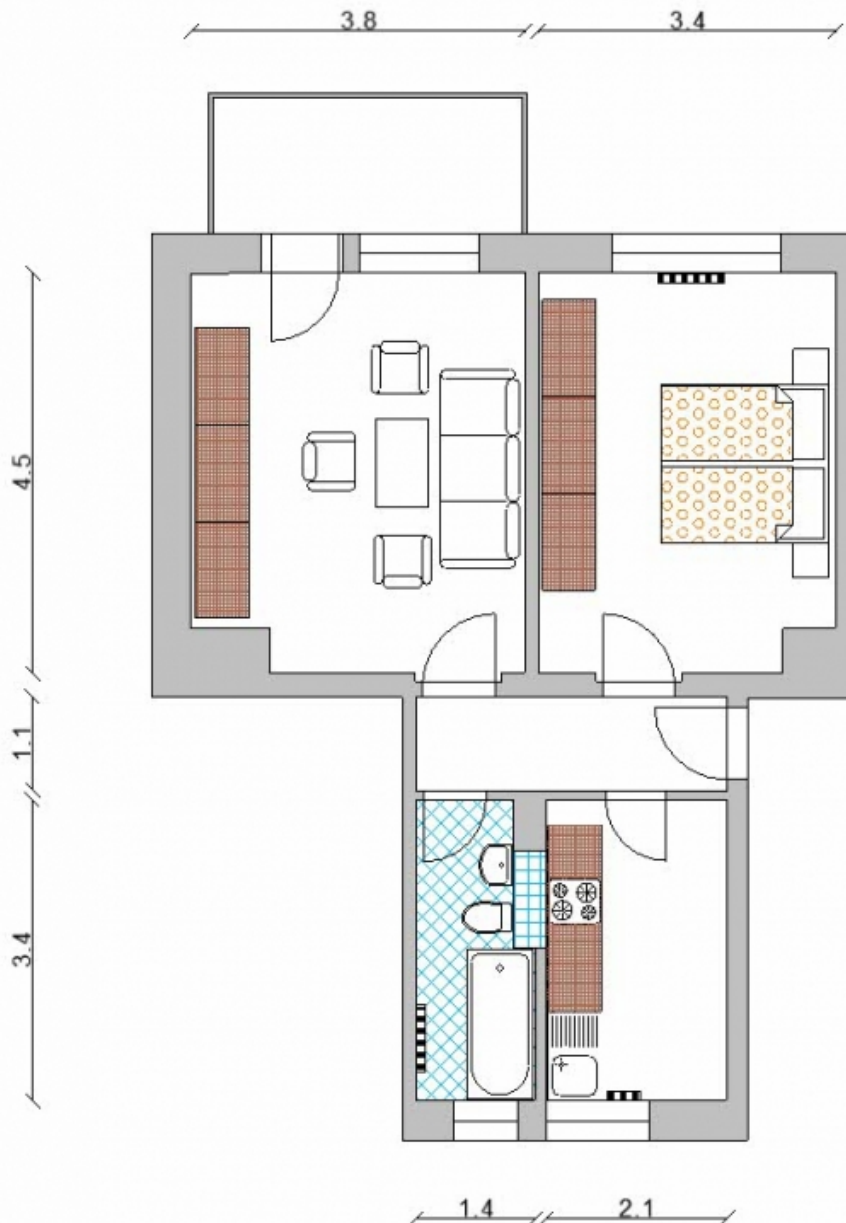

EXPOSÉ

Wittenberger Wohnungsbaugesellschaft mbH | Sternstraße 4 | 06886 Lutherstadt Wittenberg

Objektnummer
Etage

1730/470/201, Ringstraße 47, 06886 Lutherstadt Wittenberg
2.Etage, links

Für die Richtigkeit der Angaben wird keine Gewähr übernommen. Sie dienen lediglich zur ersten Information, erheben keinen Anspruch auf Richtigkeit oder Vollständigkeit und müssen bei weiterem Interesse präzisiert werden. Alle Angaben, Preise, Reservierungen gelten als unverbindliches Angebot solange Ihnen kein ausdrückliches und verbindliches Vertragsangebot überreicht wurde und stellen keine Grundlage für Rechtsansprüche dar.