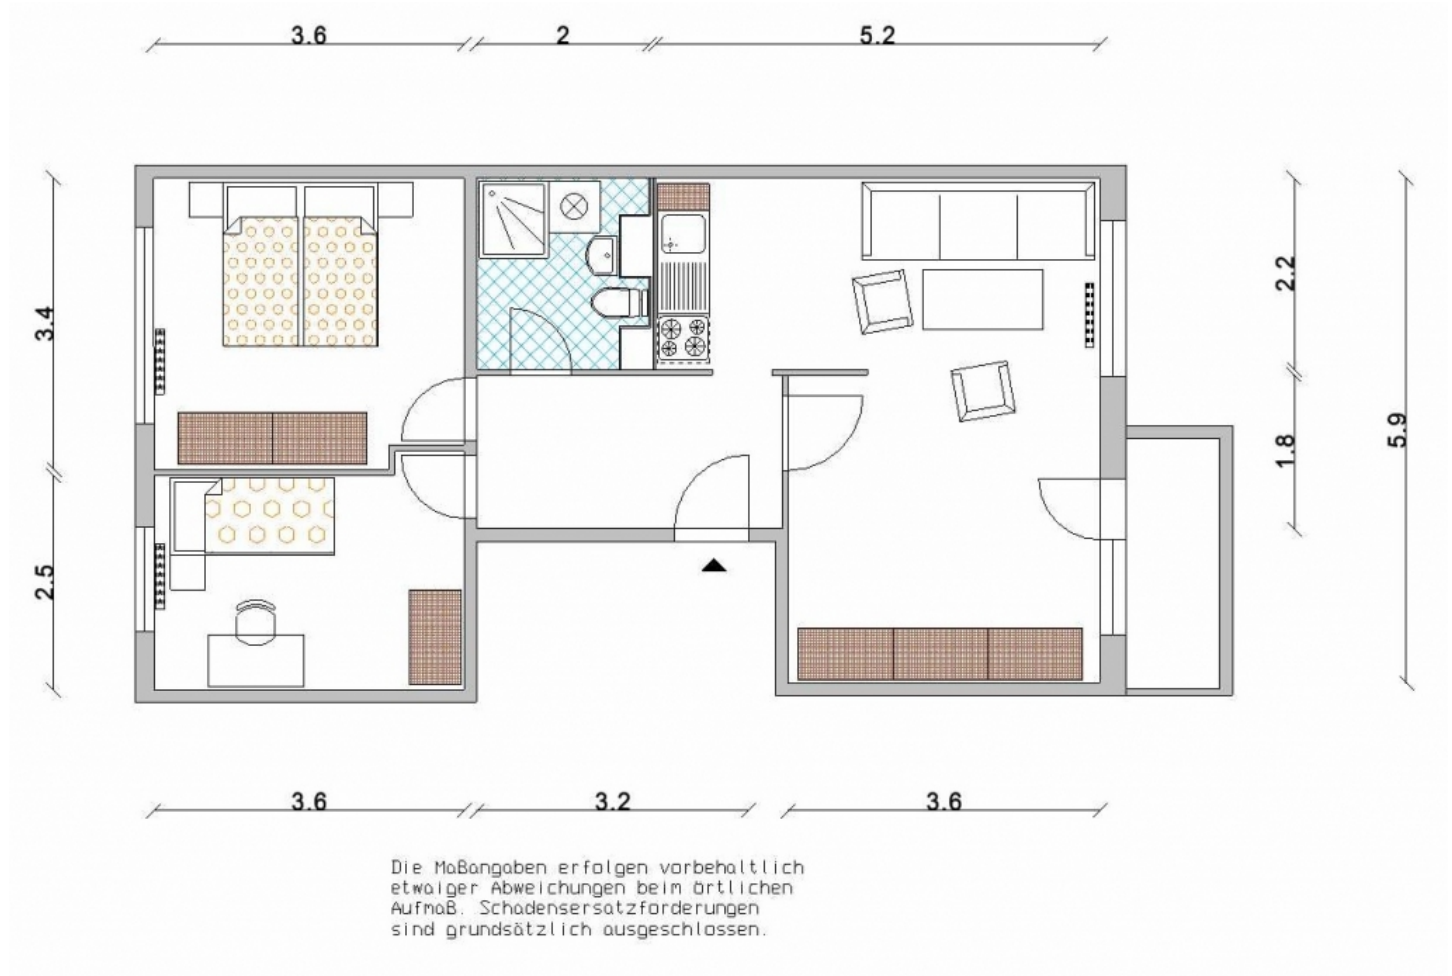

EXPOSÉ

Wittenberger Wohnungsbaugesellschaft mbH | Sternstraße 4 | 06886 Lutherstadt Wittenberg

Objektnummer **1748/360/501, Str.d.Völkerfreundschaft 36, 06886 Lutherstadt Wittenberg**
Etage **5.Etage, links**