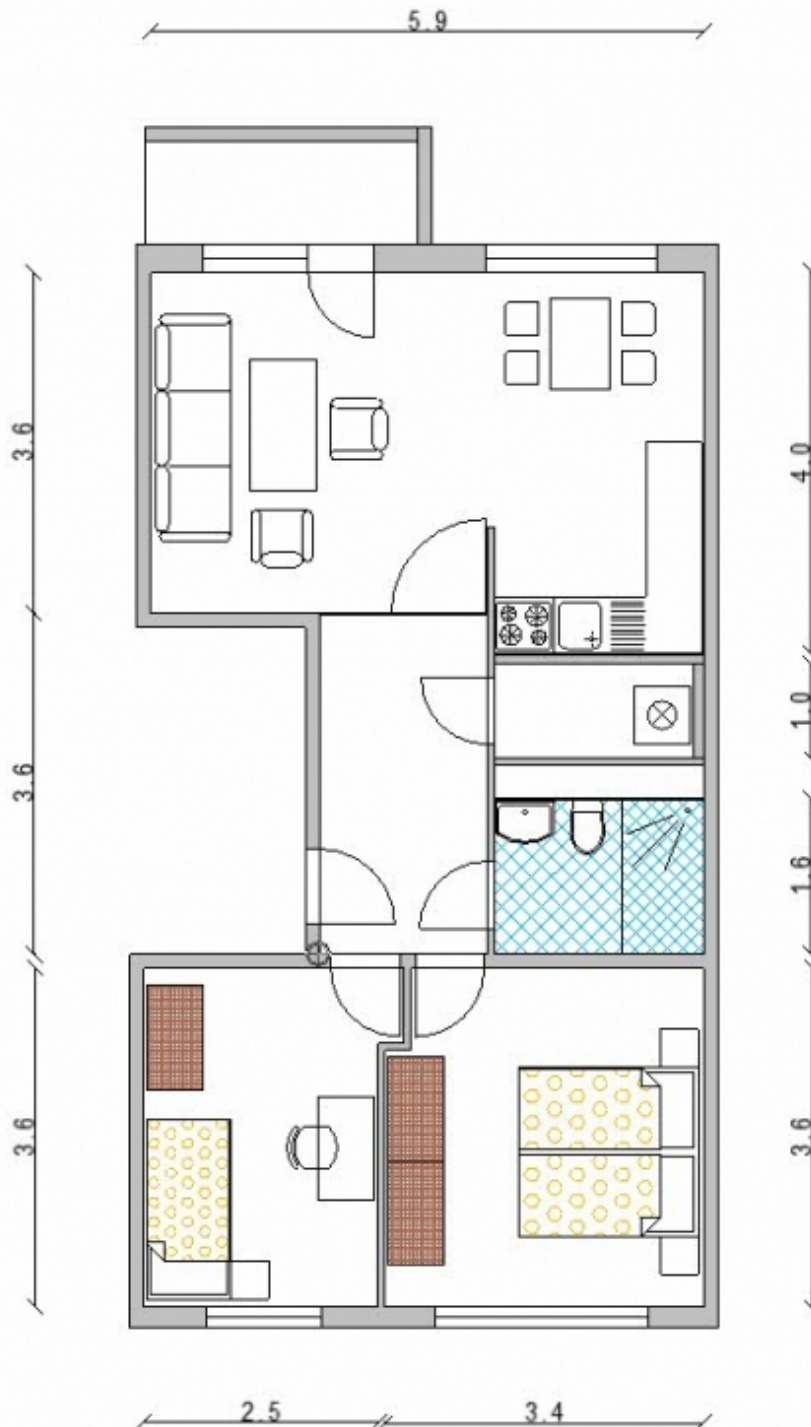

EXPOSÉ

Wittenberger Wohnungsbaugesellschaft mbH | Sternstraße 4 | 06886 Lutherstadt Wittenberg

Objektnummer
Etage

1749/470/502, Str.d.Völkerfreundschaft 47, 06886 Lutherstadt Wittenberg
5.Etage, rechts

Für die Richtigkeit der Angaben wird keine Gewähr übernommen. Sie dienen lediglich zur ersten Information, erheben keinen Anspruch auf Richtigkeit oder Vollständigkeit und müssen bei weiterem Interesse präzisiert werden. Alle Angaben, Preise, Reservierungen gelten als unverbindliches Angebot solange Ihnen kein ausdrückliches und verbindliches Vertragsangebot überreicht wurde und stellen keine Grundlage für Rechtsansprüche dar.