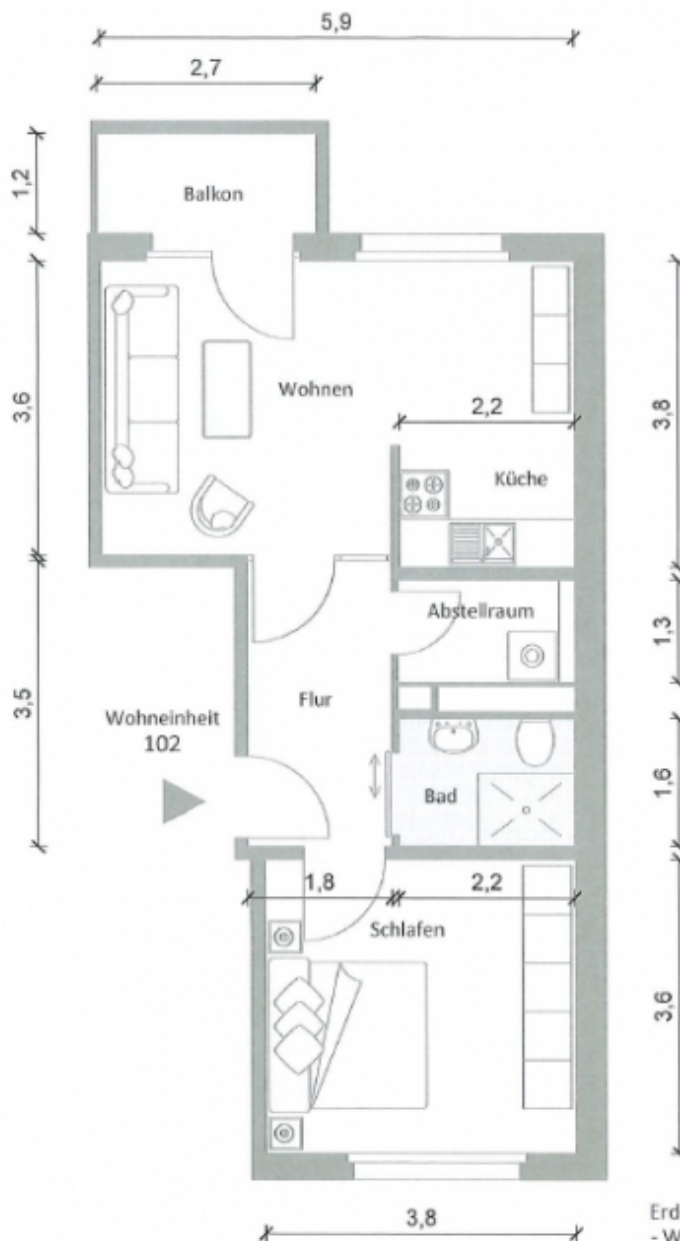

EXPOSÉ

Wittenberger Wohnungsbaugesellschaft mbH | Sternstraße 4 | 06886 Lutherstadt Wittenberg

Objektnummer
Etage

1753/710/402, Str.d.Völkerfreundschaft 71, 06886 Lutherstadt Wittenberg
4.Etage, rechts

Erd- und Regelgeschoß
- Wohnung rechts
Wohneinheit 102 bis 502